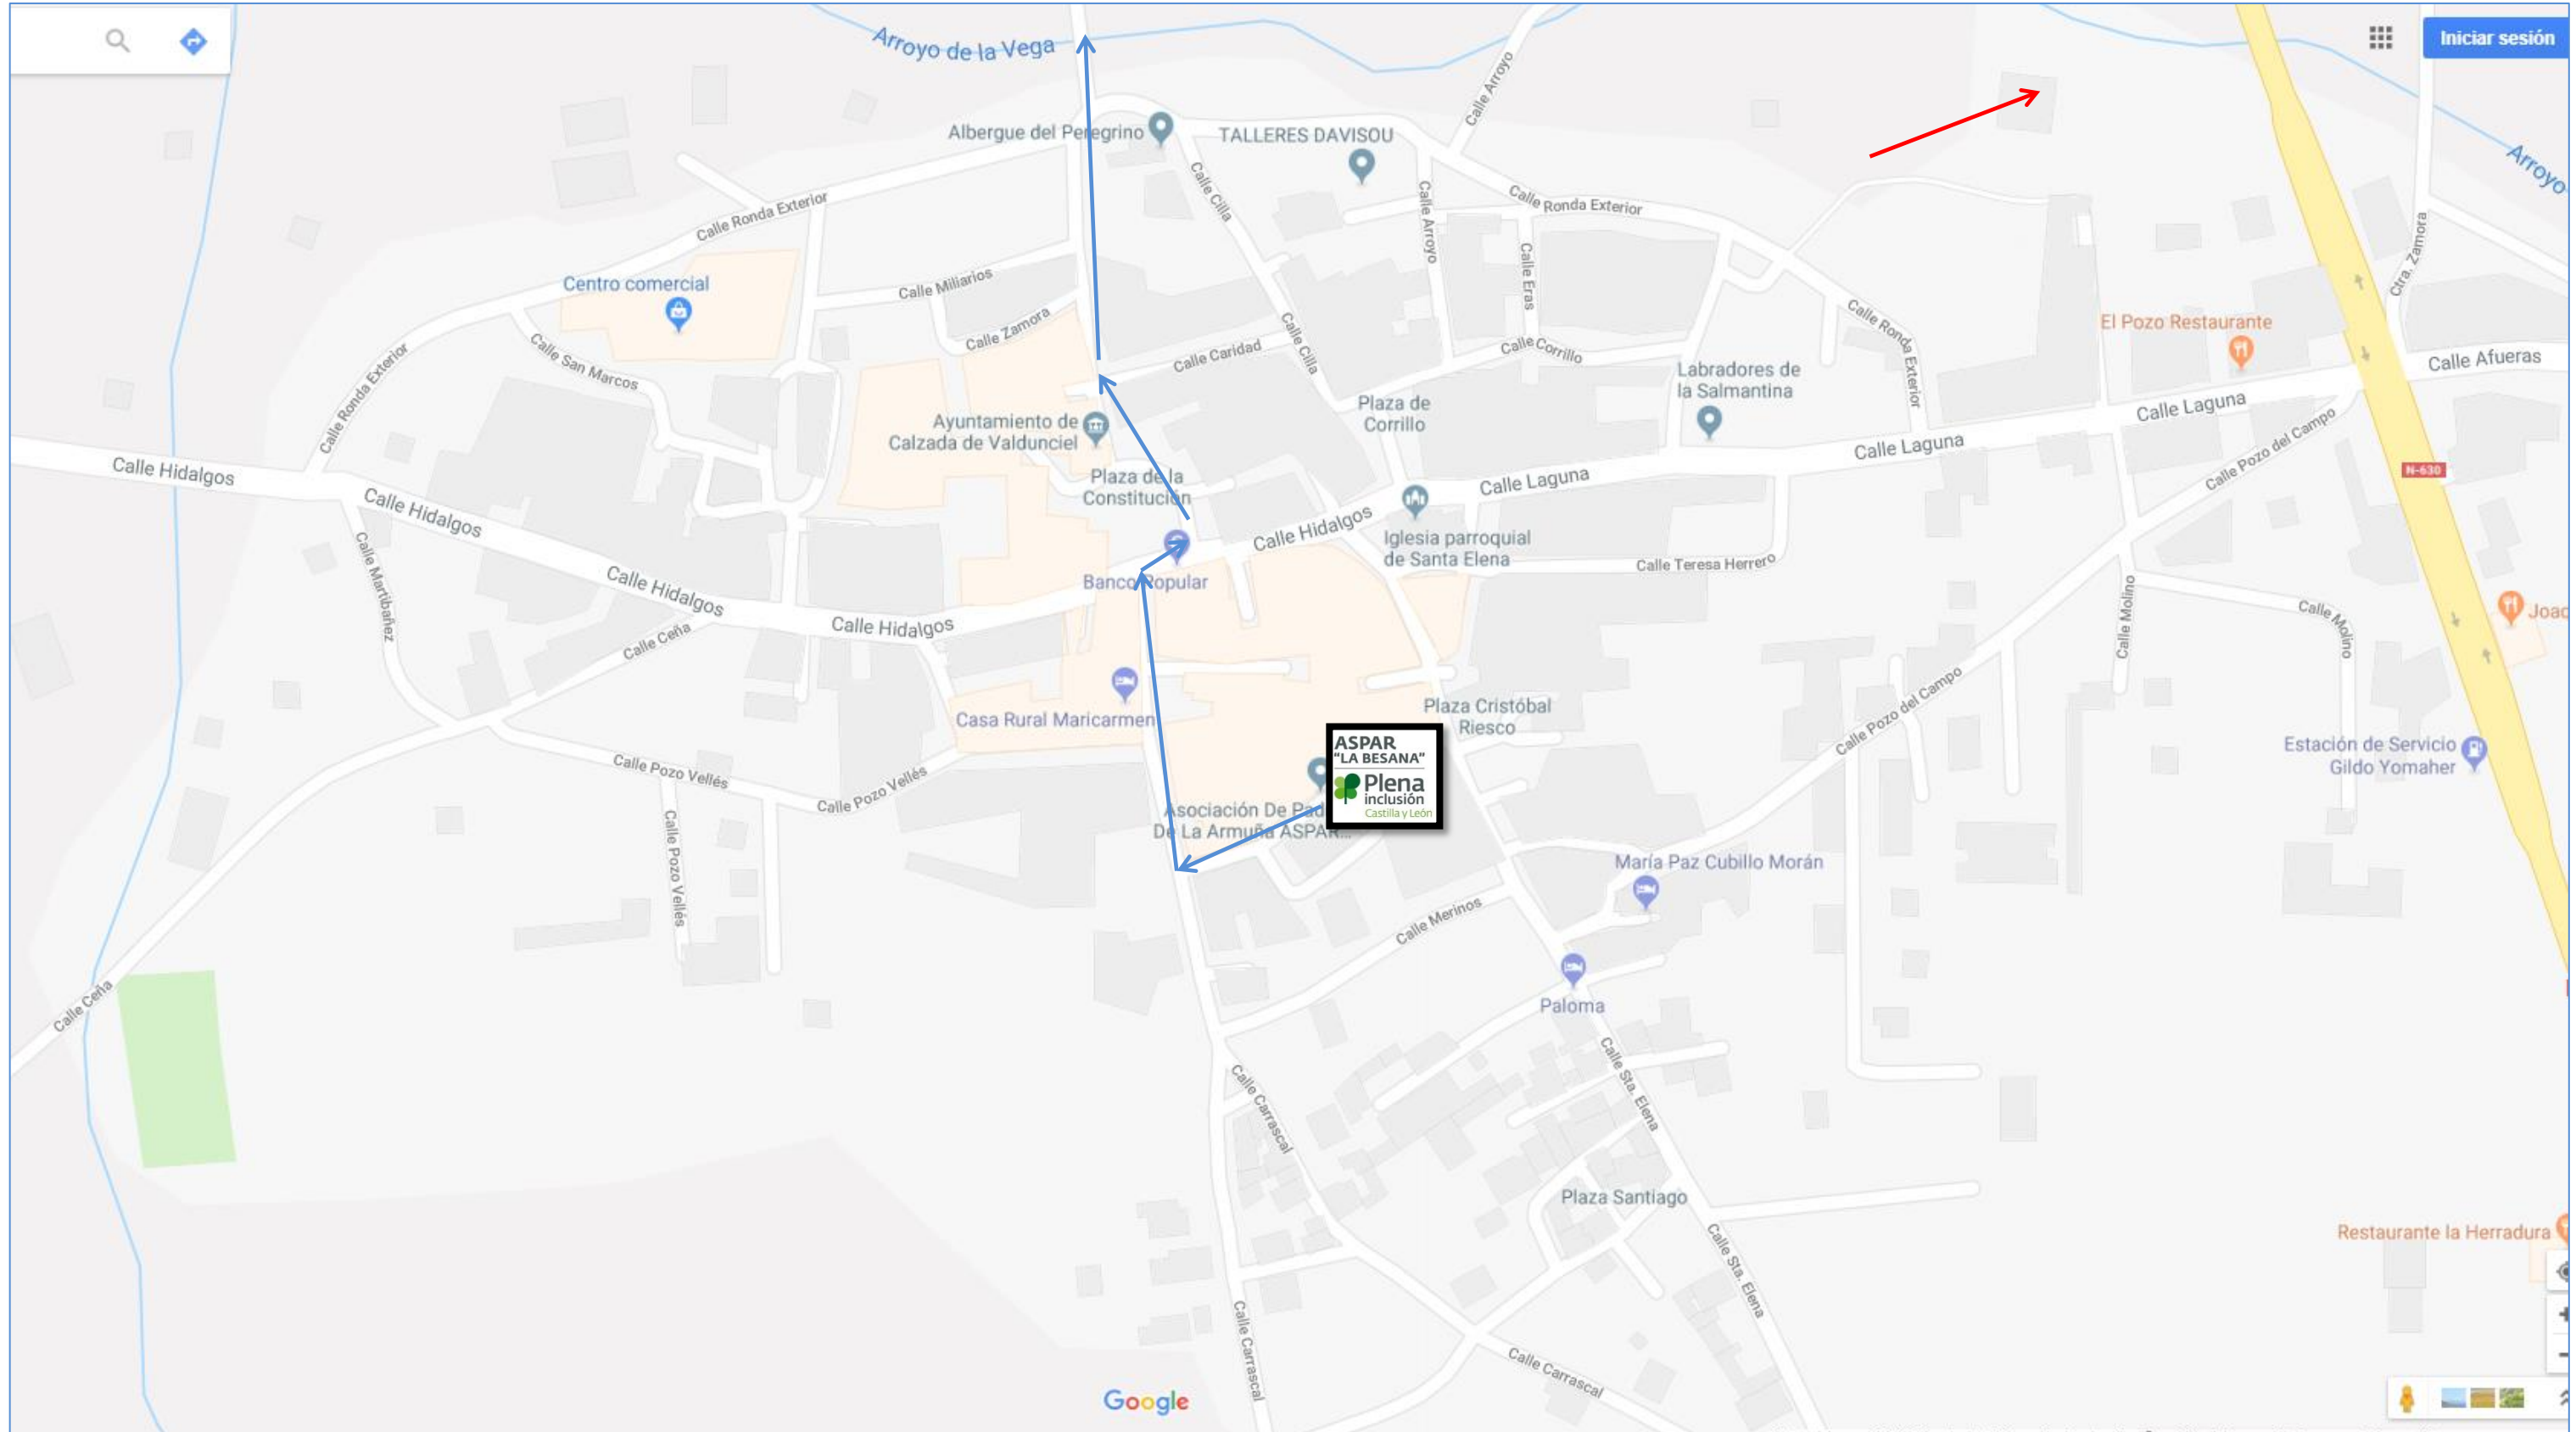

MARCHA SOLIDARIA 30 ANIVERSARIO ASPAR "LA BESANA" 4 KM CALZADA DE VALDUNCIEL (SALAMANCA)

MARCHA SOLIDARIA 30 ANIVERSARIO ASPAR "LA BESANA" 4 KM CALZADA DE VALDUNCIEL (SALAMANCA)